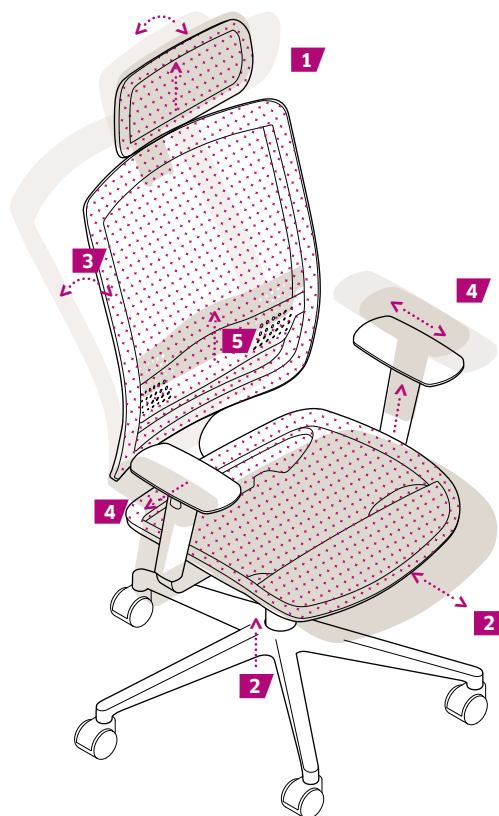

5/ LOMBARE LUMBAR

Regolabile in altezza
Height adjustable
Hauteur réglable
Altura ajustable

CERTIFICAZIONI CERTIFICATIONS

D.L. 81/08 | EN 1335 Tested by CATAS
Omologazione Ministeriale in Classe 1