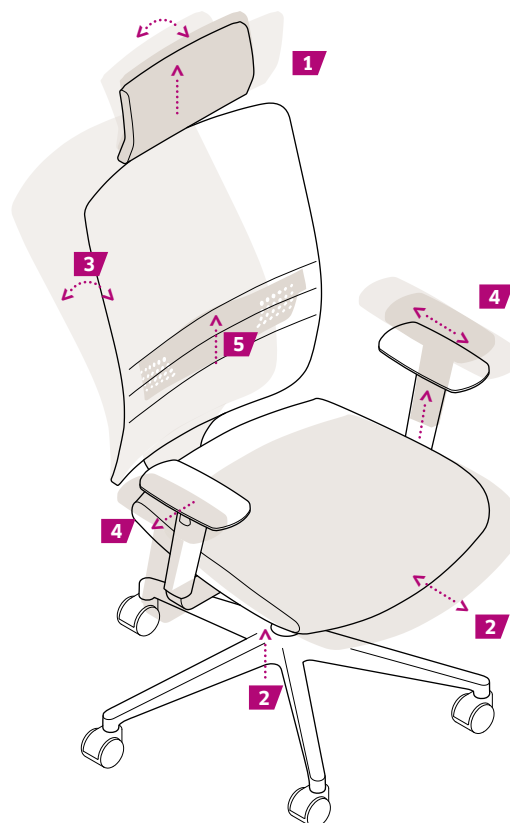

**1/ POGGIATESTA HEADREST**

Regolabile in altezza e inclinazione  
Tilting and height adjustable  
Inclinaison et réglage en hauteur  
Inclinación y altura regulables

**2/ SEDILE SEAT**

Regolabile in altezza e profondità  
Height and depth adjustable  
Réglable en hauteur et en profondeur  
Altura y profundidad regulables

**3/ MECCANISMO MECHANISM**

Synchro regolazione tensione, blocco antiritorno  
Synchro with tension adjustment, anti-return lock  
Synchro avec réglage de la tension, verrouillage anti-retour.  
Synchro con ajuste de tensión, bloqueo anti-retorno

**4/ BRACCIOLI ARMRESTS**

Regolabile in altezza/larghezza/profondità, appoggio orientabile  
Height/width/depth adjustable, pivoting arm-cap  
Hauteur/largeur/profondeur réglable, capuchon pivotant  
Altura/anchura/profundidad ajustable, brazo giratorio-tapa

**5/ LOMBARE LUMBAR**

Regolabile in altezza  
Height adjustable  
Hauteur réglable  
Altura ajustable

**CERTIFICAZIONI CERTIFICATIONS**  
D.L. 81/08 | EN 1335 Tested by CATAS