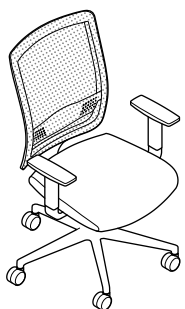

## ADVANCED SWIVEL CHAIR

Guarda il video  
Watch the  
video

**RETIL**

**RBS5B**

**DESIGN BY** VAGHI R&D

Nella versione in rete, è moderna, ergonomica e versatile, si adatta ad ogni utente grazie alle diverse componenti disponibili.

En la versión en red, es moderna, ergonómica y versátil, se adapta a cada usuario gracias a los diferentes componentes disponibles.

**RISKL**

L: 680  
 P: 680  
 HT: 1200/1320  
 HS: 420/540  
 HB: 610/825

**2/ SEDILE SEAT**

Regolabile in altezza e profondità  
 Height and depth adjustable  
 Réglable en hauteur et en profondeur  
 Altura y profundidad regulables

**3/ MECCANISMO MECHANISM**

Synchro regolazione tensione, blocco antiritorno  
 Synchro with tension adjustment, anti-return lock  
 Synchro avec réglage de la tension, verrouillage anti-retour.  
 Synchro con ajuste de tensión, bloqueo anti-retorno