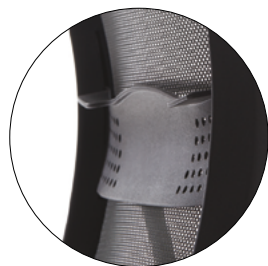

**4/ BRACCIOLI ARMRESTS**

Regolabile in altezza/larghezza/profondità, appoggio orientabile  
 Height/width/depth adjustable, pivoting arm-cap  
 Hauteur/largeur/profondeur réglable, capuchon pivotant  
 Altura/anchura/profundidad ajustable, brazo giratorio-tapa

La ligereza de la malla permite una postura ergonómica perfecta, asegurando un bienestar absoluto.

**13RP22** Rete portante nera  
Self-supporting black mesh  
Résille portante noire  
Malla resistente negra

## POGGIATESTA HEADREST

In rete e regolabile  
Adjustable mesh  
headrest  
Appu-tête en maille et  
réglable  
Reposacabezas en red y  
regulable