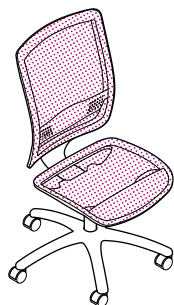

La malla ignífuga de carga, tanto en el asiento como en el respaldo, hace que la estructura sea transpirable y cómoda.

**ANTZX**

L: 680  
 P: 680  
 HT: 1200/1320  
 HS: 420/540  
 HB: 610/825

**ANEID**

L: 680  
 P: 680  
 HT: 1045/1165  
 HS: 420/540  
 HB: 630/750

**ANE5D**

L: 680  
 P: 680  
 HT: 1045/1165  
 HS: 420/540

**1/ POGGIATESTA HEADREST**

Regolabile in altezza e inclinazione  
 Tilting and height adjustable  
 Inclinaison et réglage en hauteur  
 Inclinación y altura regulables