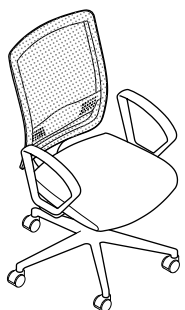

## ADVANCED SWIVEL CHAIR

Guarda il video  
Watch the  
video

**RETIL**

**RBS5B**

**DESIGN BY** VAGHI R&D

Nella versione in rete, è moderna, ergonomica e versatile, si adatta ad ogni utente grazie alle diverse componenti disponibili.

En la versión en red, es moderna, ergonómica y versátil, se adapta a cada usuario gracias a los diferentes componentes disponibles.

**RISKL**

L: 680  
 P: 680  
 HT: 1200/1320  
 HS: 420/540  
 HB: 610/825

**RESID/RBSVB**

L: 680  
 P: 680  
 HT: 1045/1165  
 HS: 420/540  
 HB: 610/825

**RES6D**

L: 680  
 P: 680  
 HT: 1045/1165  
 HS: 420/540  
 HB: 630/750

**1/ POGGIATESTA HEADREST**

Regolabile in altezza e inclinazione  
 Tilting and height adjustable  
 Inclinaison et réglage en hauteur  
 Inclinação y altura regulables

**2/ SEDILE SEAT**

Regolabile in altezza e profondità  
 Height and depth adjustable  
 Réglable en hauteur et en profondeur  
 Altura y profundidad regulables

**3/ MECCANISMO MECHANISM**

Synchro regolazione tensione, blocco antiritorno  
 Synchro with tension adjustment, anti-return lock  
 Synchro avec réglage de la tension, verrouillage anti-retour.  
 Synchro con ajuste de tensión, bloqueo anti-retorno