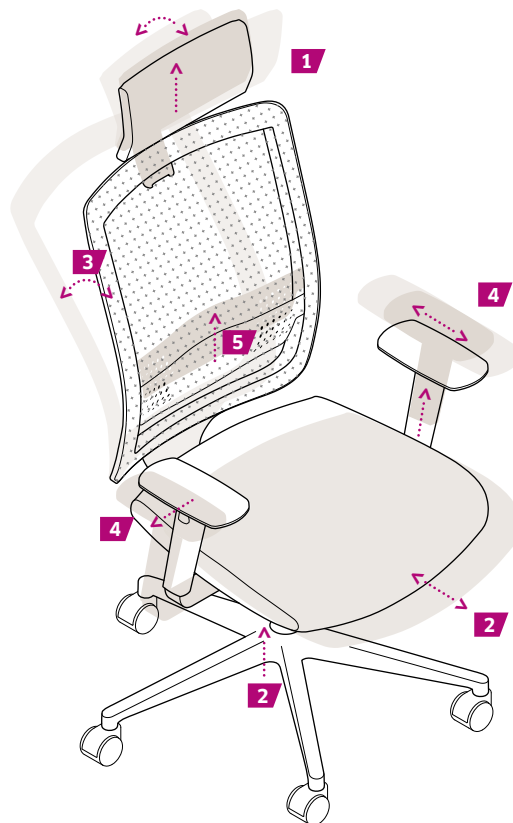

**RESID/RBSVB**

L: 680  
 P: 680  
 HT: 1045/1165  
 HS: 420/540  
 HB: 610/825

**RES6D**

L: 680  
 P: 680  
 HT: 1045/1165  
 HS: 420/540  
 HB: 630/750

**1/ POGGIATESTA HEADREST**

Regolabile in altezza e inclinazione  
 Tilting and height adjustable  
 Inclinaison et réglage en hauteur  
 Inclinação y altura regulables

**2/ SEDILE SEAT**

Regolabile in altezza e profondità  
 Height and depth adjustable  
 Réglable en hauteur et en profondeur  
 Altura y profundidad regulables

**3/ MECCANISMO MECHANISM**

Synchro regolazione tensione, blocco antiritorno  
 Synchro with tension adjustment, anti-return lock  
 Synchro avec réglage de la tension, verrouillage anti-retour.  
 Synchro con ajuste de tensión, bloqueo anti-retorno

**4/ BRACCIOLI ARMRESTS**

Regolabile in altezza/larghezza/profondità, appoggio orientabile  
 Height/width/depth adjustable, pivoting arm-cap  
 Hauteur/largeur/profondeur réglable, capuchon pivotant  
 Altura/anchura/profundidad ajustable, brazo giratorio-tapa

**5/ LOMBARE LUMBAR**

Regolabile in altezza  
 Height adjustable  
 Hauteur réglable  
 Altura ajustable

**CERTIFICAZIONI CERTIFICATIONS**  
**D.L. 81/08 | EN 1335** Tested by CATAS  
 Omologazione Ministeriale in Classe 1IM