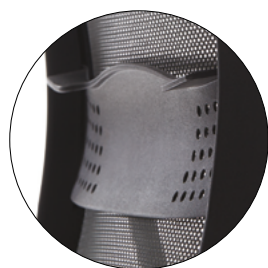

Una postura sana e confortevole grazie alla sagomatura ergonomica dello schienale.

A healthy and comfortable posture thanks to the ergonomic shape of the backrest.

Une posture saine et confortable grâce à la forme ergonomique du dossier.

Una postura sana y cómoda gracias a la forma ergonómica del respaldo.

RE/RI Plastica nera
Black plastic
Plastique noir
Plástico negro

RB Plastica bianca
White plastic
Plastique blanc
Plástico blanco

LOMBARE
LUMBAR