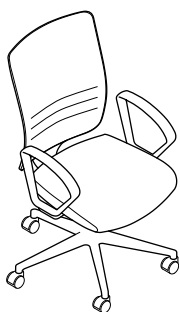

IES6L

L: 680
P: 680
HT: 1045/1165
HS: 420/540
HB: 630/750

1/ POGGIATESTA HEADREST

Regolabile in altezza e inclinazione
Tilting and height adjustable
Inclinaison et réglage en hauteur
Inclinación y altura regulables

2/ SEDILE SEAT

Regolabile in altezza e profondità
Height and depth adjustable
Réglable en hauteur et en profondeur
Altura y profundidad regulables

3/ MECCANISMO MECHANISM

Synchro regolazione tensione, blocco antiritorno
Synchro with tension adjustment, anti-return lock
Synchro avec réglage de la tension, verrouillage anti-retour.
Synchro con ajuste de tensión, bloqueo anti-retorno

4/ BRACCIOLI ARMRESTS

Regolabile in altezza/larghezza/profondità, appoggio orientabile
Height/width/depth adjustable, pivoting arm-cap
Hauteur/largeur/profondeur réglable, capuchon pivotant
Altura/anchura/profundidad ajustable, brazo giratorio-tapa