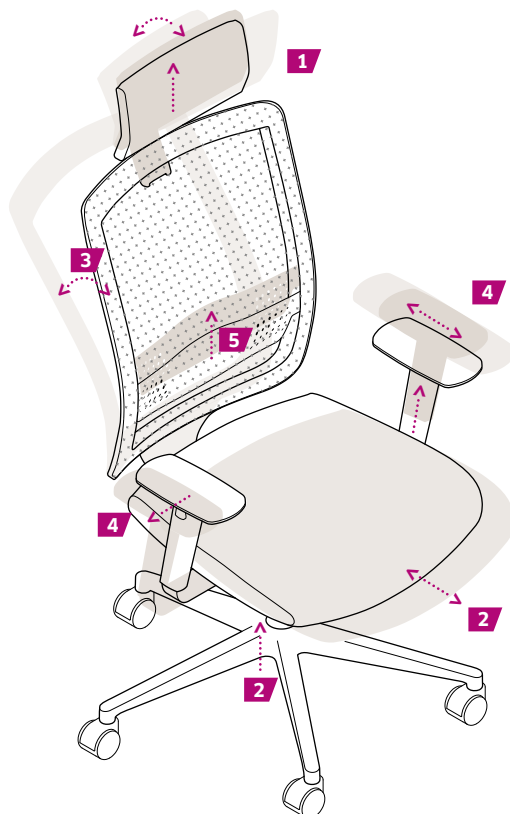

### 2/ SEDILE SEAT

Regolabile in altezza e profondità  
Height and depth adjustable  
Réglable en hauteur et en profondeur  
Altura y profundidad regulables

### 3/ MECCANISMO MECHANISM

Synchro regolazione tensione, blocco antiritorno  
Synchro with tension adjustment, anti-return lock  
Synchro avec réglage de la tension, verrouillage anti-retour.  
Synchro con ajuste de tensión, bloqueo anti-retorno

### 4/ BRACCIOLI ARMRESTS

Regolabile in altezza/larghezza/profondità, appoggio orientabile  
Height/width/depth adjustable, pivoting arm-cap  
Hauteur/largeur/profondeur réglable, capuchon pivotant  
Altura/anchura/profundidad ajustable, brazo giratorio-tapa

### 5/ LOMBARE LUMBAR

Regolabile in altezza  
Height adjustable  
Hauteur réglable  
Altura ajustable

**CERTIFICAZIONI CERTIFICATIONS**  
**D.L. 81/08 | EN 1335** Tested by CATAS  
Omologazione Ministeriale in Classe 1IM