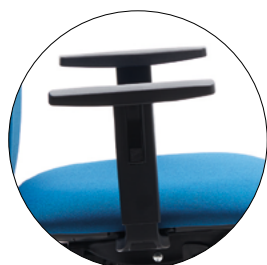

BRACCIOLO REGOLABILE
ADJUSTABLE ARMREST