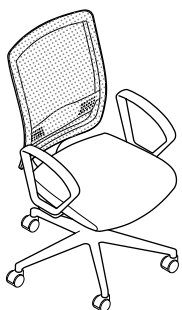

RES6D

L: 680
P: 680
HT: 1045/1165
HS: 420/540
HB: 630/750

1/ POGGIATESTA HEADREST

Regolabile in altezza e inclinazione
Tilting and height adjustable
Inclinaison et réglage en hauteur
Inclinação y altura regulables

2/ SEDILE SEAT

Regolabile in altezza e profondità
Height and depth adjustable
Réglable en hauteur et en profondeur
Altura y profundidad regulables

3/ MECCANISMO MECHANISM

Synchro regolazione tensione, blocco antiritorno
Synchro with tension adjustment, anti-return lock
Synchro avec réglage de la tension, verrouillage anti-retour.
Synchro con ajuste de tensión, bloqueo anti-retorno

4/ BRACCIOLI ARMRESTS

Regolabile in altezza/larghezza/profondità, appoggio orientabile
Height/width/depth adjustable, pivoting arm-cap
Hauteur/largeur/profondeur réglable, capuchon pivotant
Altura/anchura/profundidad ajustable, brazo giratorio-tapa