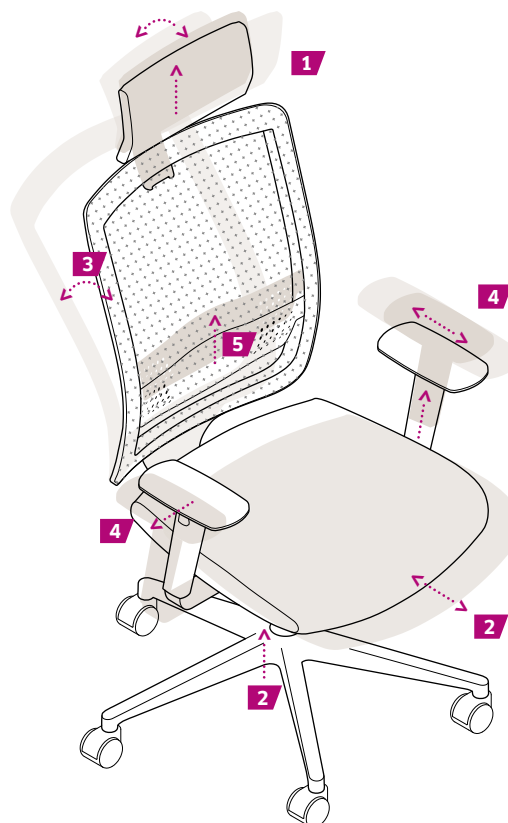

**RESID/RBSVB**

L: 680  
 P: 680  
 HT: 1045/1165  
 HS: 420/540  
 HB: 610/825

**RES6D**

L: 680  
 P: 680  
 HT: 1045/1165  
 HS: 420/540  
 HB: 630/750

**1/ POGGIATESTA HEADREST**

Regolabile in altezza e inclinazione  
 Tilting and height adjustable  
 Inclinaison et réglage en hauteur  
 Inclinação y altura regulables

**2/ SEDILE SEAT**

Regolabile in altezza e profondità  
 Height and depth adjustable  
 Réglable en hauteur et en profondeur  
 Altura y profundidad regulables

**3/ MECCANISMO MECHANISM**

Synchro regolazione tensione, blocco antiritorno  
 Synchro with tension adjustment, anti-return lock  
 Synchro avec réglage de la tension, verrouillage anti-retour.  
 Synchro con ajuste de tensión, bloqueo anti-retorno

**4/ BRACCIOLI ARMRESTS**

Regolabile in altezza/larghezza/profondità, appoggio orientabile  
 Height/width/depth adjustable, pivoting arm-cap  
 Hauteur/largeur/profondeur réglable, capuchon pivotant  
 Altura/anchura/profundidad ajustable, brazo giratorio-tapa

**5/ LOMBARE LUMBAR**

Regolabile in altezza  
 Height adjustable  
 Hauteur réglable  
 Altura ajustable

**CERTIFICAZIONI CERTIFICATIONS**  
**D.L. 81/08 | EN 1335** Tested by CATAS  
 Omologazione Ministeriale in Classe 1IM