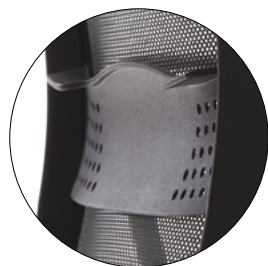

Una postura sana e confortevole grazie alla sagomatura ergonomica dello schienale.

A healthy and comfortable posture thanks to the ergonomic shape of the backrest.

Une posture saine et confortable grâce à la forme ergonomique du dossier.

Una postura sana y cómoda gracias a la forma ergonómica del respaldo.

RE/RI Plastica nera
Black plastic
Plastique noir
Plástico negro

RB Plastica bianca
White plastic
Plastique blanc
Plástico blanco

LOMBARE
LUMBAR