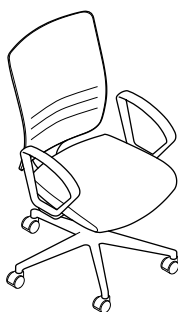

IES6L

L: 680
P: 680
HT: 1045/1165
HS: 420/540
HB: 630/750

1/ POGGIATESTA HEADREST

Regolabile in altezza e inclinazione
Tilting and height adjustable
Inclinaison et réglage en hauteur
Inclinación y altura regulables

2/ SEDILE SEAT

Regolabile in altezza e profondità
Height and depth adjustable
Réglable en hauteur et en profondeur
Altura y profundidad regulables

3/ MECCANISMO MECHANISM

Synchro regolazione tensione, blocco antiritorno
Synchro with tension adjustment, anti-return lock
Synchro avec réglage de la tension, verrouillage anti-retour.
Synchro con ajuste de tensión, bloqueo anti-retorno

4/ BRACCIOLI ARMRESTS

Regolabile in altezza/larghezza/profondità, appoggio orientabile
Height/width/depth adjustable, pivoting arm-cap
Hauteur/largeur/profondeur réglable, capuchon pivotant
Altura/anchura/profundidad ajustable, brazo giratorio-tapa