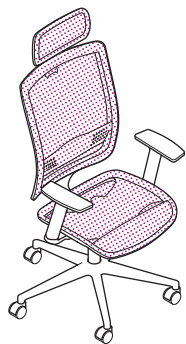

ANTZX

L: 680
P: 680
HT: 1200/1320
HS: 420/540
HB: 610/825