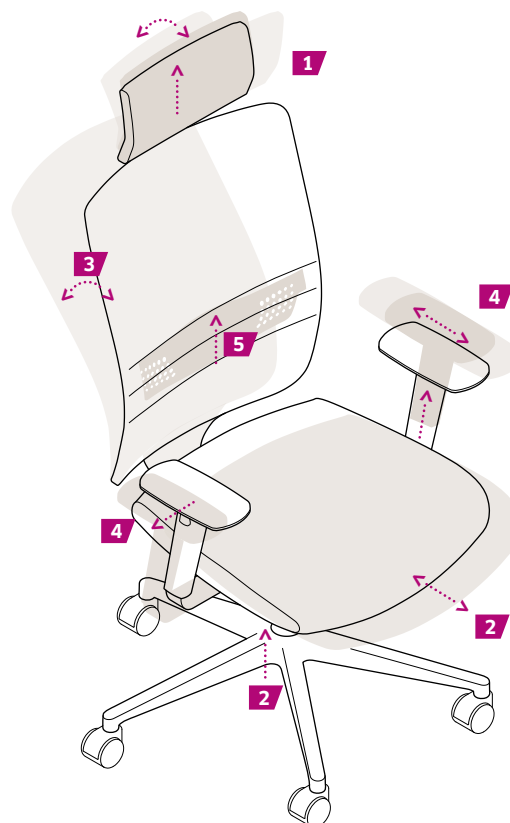

**1/ POGGIATESTA HEADREST**

Regolabile in altezza e inclinazione  
Tilting and height adjustable  
Inclinaison et réglage en hauteur  
Inclinación y altura regulables

**2/ SEDILE SEAT**

Regolabile in altezza e profondità  
Height and depth adjustable  
Réglable en hauteur et en profondeur  
Altura y profundidad regulables

**3/ MECCANISMO MECHANISM**

Synchro regolazione tensione, blocco antiritorno  
Synchro with tension adjustment, anti-return lock  
Synchro avec réglage de la tension, verrouillage anti-retour.  
Synchro con ajuste de tensión, bloqueo anti-retorno

**4/ BRACCIOLI ARMRESTS**

Regolabile in altezza/larghezza/profondità, appoggio orientabile  
Height/width/depth adjustable, pivoting arm-cap  
Hauteur/largeur/profondeur réglable, capuchon pivotant  
Altura/anchura/profundidad ajustable, brazo giratorio-tapa

**5/ LOMBARE LUMBAR**

Regolabile in altezza  
Height adjustable  
Hauteur réglable  
Altura ajustable

**CERTIFICAZIONI CERTIFICATIONS**  
D.L. 81/08 | EN 1335 Tested by CATAS