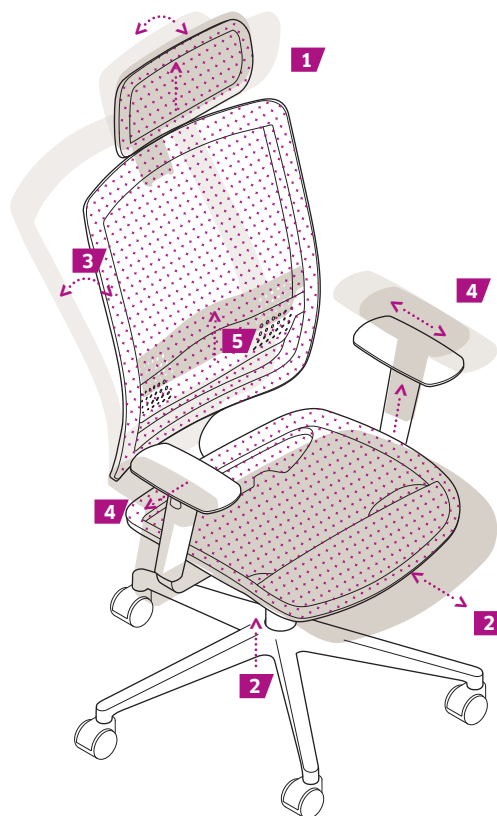

5/ LOMBARE LUMBAR

Regolabile in altezza
Height adjustable
Hauteur réglable
Altura ajustable

CERTIFICAZIONI CERTIFICATIONS

D.L. 81/08 | EN 1335 Tested by CATAS
Omologazione Ministeriale in Classe 1