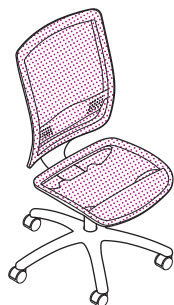

La malla ignífuga de carga, tanto en el asiento como en el respaldo, hace que la estructura sea transpirable y cómoda.

**ANTZX**

L: 680  
 P: 680  
 HT: 1200/1320  
 HS: 420/540  
 HB: 610/825

**ANEID**

L: 680  
 P: 680  
 HT: 1045/1165  
 HS: 420/540  
 HB: 630/750

**ANE5D**

L: 680  
 P: 680  
 HT: 1045/1165  
 HS: 420/540

**1/ POGGIATESTA HEADREST**

Regolabile in altezza e inclinazione  
 Tilting and height adjustable  
 Inclinaison et réglage en hauteur  
 Inclinación y altura regulables