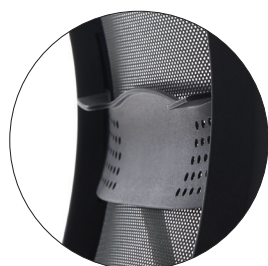

**4/ BRACCIOLI ARMRESTS**

Regolabile in altezza/larghezza/profondità, appoggio orientabile  
 Height/width/depth adjustable, pivoting arm-cap  
 Hauteur/largeur/profondeur réglable, capuchon pivotant  
 Altura/anchura/profundidad ajustable, brazo giratorio-tapa

La ligereza de la malla permite una postura ergonómica perfecta, asegurando un bienestar absoluto.

**13RP22** Rete portante nera  
Self-supporting black mesh  
Résille portante noire  
Malla resistente negra

## POGGIATESTA HEADREST

In rete e regolabile  
Adjustable mesh  
headrest  
Appu-tête en maille et  
réglable  
Reposacabezas en red y  
regulable