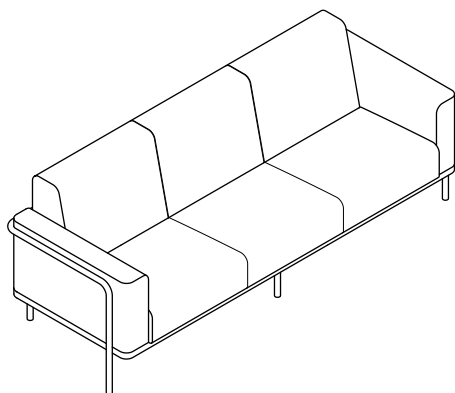

Harmonie classique, formes droites et superbe confort pour ce canapé haut de gamme. Parfait pour tous les espaces d'attente, élégant et indémodable.

Armonía clásica, formas rectas y gran confort para este sofá de calidad. Con una elegancia que no pasa de moda, viste todo tipo de zonas de espera.

MA11N

L: 890
P: 770
HT:750
HS: 430
HB: 590

MA22N

L: 1450
P: 770
HT:750
HS: 430
HB: 590

MA33N

L: 2010
P: 770
HT:750
HS: 430
HB: 590

FINITURE STRUTTURA
LEGS FINISHES

RAL 9017
Metallo
Metal