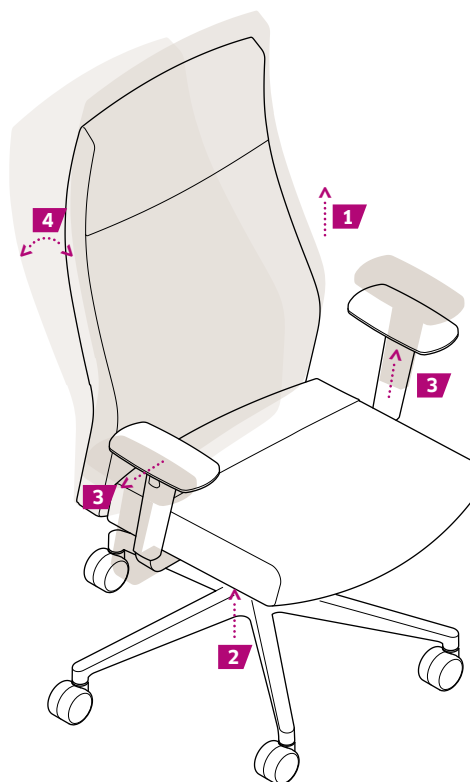

GLSWL

L: 680
 P: 680
 HT: 1140/1350
 HS: 420/540
 HB: 620/740

GHSKL

L: 680
 P: 680
 HT: 1140/1350
 HS: 420/540
 HB: 590/810

GHS6L

L: 680
 P: 680
 HT: 1000/1190
 HS: 420/540
 HB: 610/730

1/ SCHIENALE BACKREST

Regolabile in altezza
 Height adjustable
 Hauteur réglable
 Altura ajustable

3/ BRACCIOLI ARMRESTS

Regolabile in altezza e larghezza
 Height and width adjustable
 Hauteur et largeur réglable
 Altura y anchura ajustable

2/ SEDILE SEAT

Regolabile in altezza
 Height adjustable
 Réglable en hauteur
 Altura regulables

4/ MECCANISMO MECHANISM

Synchro regolazione tensione,
 blocco antiritorno
 Synchro with tension adjustment,
 anti-return lock
 Synchro avec réglage de la
 tension, verrouillage anti-retour.
 Synchro con ajuste de tensión,
 bloqueo anti-retorno