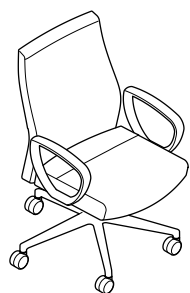

MAEVA GUEST CHAIR

GL07L

L: 680
P: 680
HT: 1000/1190
HS: 420/540
HB: 620/740

GH06L

L: 680
P: 680
HT: 1000/1190
HS: 420/540
HB: 610/730

GH2VL

L: 560
P: 590
HT: 810
HS: 440
HB: 620

SEDILE SEAT

Regolabile in altezza
Height adjustable
Réglable en hauteur
Altura regulables

GH Tappezzeria liscia
Plain upholstery
Tapisserie simple
Tapicería simple

GL Tappezzeria con cuscino
Padded upholstery
Tapisserie rembourrée
Tapicería con cojín

BRACCIOLO IN ALLUMINIO CON APPOGGIO IMBOTTITO ALUMINIUM PADDED ARMREST

Nero/lucido
Black/polished
Noir/poli
Negro/pulido

BASE PLASTICA PLASTIC BASE

Nero
Black
Noir
Negro

BASE GIREVOLE ALLUMINIO ALUMINIUM SWIVEL BASE