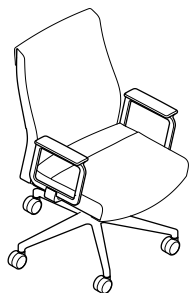

MAEVA GUEST CHAIR

GL07L

L: 680
P: 680
HT: 1000/1190
HS: 420/540
HB: 620/740

GH06L

L: 680
P: 680
HT: 1000/1190
HS: 420/540
HB: 610/730

GH2VL

L: 560
P: 590
HT: 810
HS: 440
HB: 620

SEDILE SEAT

Regolabile in altezza
Height adjustable
Réglable en hauteur
Altura regulables

GH Tappezzeria liscia
Plain upholstery
Tapisserie simple
Tapicería simple

GL Tappezzeria con cuscino
Padded upholstery
Tapisserie rembourrée
Tapicería con cojín

BRACCIOLO IN ALLUMINIO CON APPOGGIO IMBOTTITO ALUMINIUM PADDED ARMREST

Nero/lucido
Black/polished
Noir/poli
Negro/pulido

BASE PLASTICA PLASTIC BASE

Nero
Black
Noir
Negro

BASE GIREVOLE ALLUMINIO ALUMINIUM SWIVEL BASE