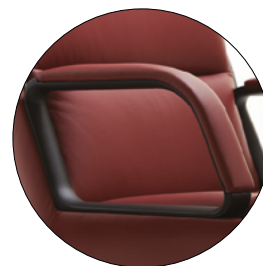

BRACCIOLO IN ALLUMINIO
ALUMINIUM ARMREST

■ ■
Nero/lucido
Black/polished
Noir/poli
Negro/pulido