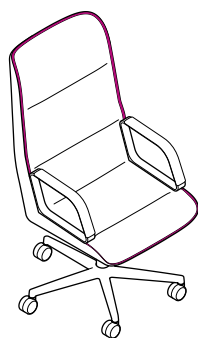

# KIRUNA EXECUTIVE ARMCHAIR

## SEDILE SEAT

Regolabile in altezza  
Height adjustable  
Réglable en hauteur  
Altura regulables

## MECCANISMO MECHANISM

Oscillante con regolazione  
tensione, blocco antiritorno  
Tilting with tension adjustment,  
anti-return lock  
Pivotant avec réglage de la  
tension, verrouillage anti-retour  
Oscilante con ajuste de tensión,  
bloqueo anti-retorno