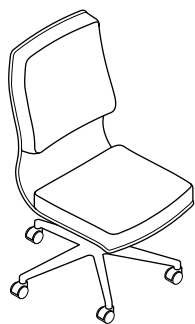

SEDILE SEAT

Regolabile in altezza
Height adjustable
Réglable en hauteur
Altura regulables

MECCANISMO MECHANISM

Oscillante con regolazione
tensione, blocco antiritorno
Tilting with tension adjustment,
anti-return lock
Pivotant avec réglage de la
tension, verrouillage anti-retour
Oscilante con ajuste de tensión,
bloqueo anti-retorno

Chaise d'accueil avec des lignes nettes et contemporaines qui offre un confort rassurant.

Silla de recepción con líneas nítidas y contemporáneas que ofrece comodidad reconfortante

AQOFX

L: 680
P: 680
HT: 950/1070
HS: 420/540
HB: 620/740

AQ05X

L: 680
P: 680
HT: 950/1070
HS: 420/540

AQ2VL

L: 560
P: 640
HT: 910
HS: 450
HB: 630

SEDILE SEAT

Regolabile in altezza
Height adjustable
Réglable en hauteur
Altura regulables

**APPOGGIO BRACCIOLO
IMBOTTITO E RIVESTITO
UPHOLSTERED ARM-CAPS**