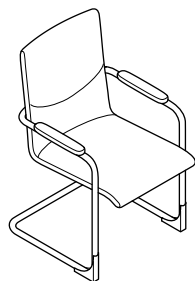

SEDILE SEAT

Regolabile in altezza
Height adjustable
Réglable en hauteur
Altura regulables

MECCANISMO MECHANISM

Oscillante con regolazione
tensione, blocco antiritorno
Tilting with tension adjustment,
anti-return lock
Pivotant avec réglage de la
tension, verrouillage anti-retour
Oscilante con ajuste de tensión,
bloqueo anti-retorno

Chaise d'accueil avec des lignes nettes et contemporaines qui offre un confort rassurant.

Silla de recepción con líneas nítidas y contemporáneas que ofrece comodidad reconfortante

AQOFX

L: 680
P: 680
HT: 950/1070
HS: 420/540
HB: 620/740

AQ05X

L: 680
P: 680
HT: 950/1070
HS: 420/540

AQ2VL

L: 560
P: 640
HT: 910
HS: 450
HB: 630

SEDILE SEAT

Regolabile in altezza
Height adjustable
Réglable en hauteur
Altura regulables

**APPOGGIO BRACCIOLO
IMBOTTITO E RIVESTITO
UPHOLSTERED ARM-CAPS**