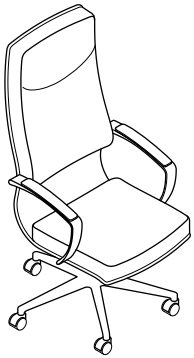

AQABA EXECUTIVE ARMCHAIR

SEDILE SEAT

Regolabile in altezza
Height adjustable
Réglable en hauteur
Altura regulables

MECCANISMO MECHANISM

Oscillante con regolazione
tensione, blocco antiritorno
Tilting with tension adjustment,
anti-return lock
Pivotant avec réglage de la
tension, verrouillage anti-retour
Oscilante con ajuste de tensión,
bloqueo anti-retorno

AQCDX

L: 680
P: 680
HT: 1120/1240
HS: 420/540
HB: 640/740

AQCFX

L: 680
P: 680
HT: 950/1070
HS: 420/540
HB: 640/740

FINITURE IN ALLUMINIO ALUMINIUM FINISHES

Lucido
Polished
Poli
Pulido

CERTIFICAZIONI CERTIFICATIONS
D.L. 81/08 | EN 1335 Tested by CATAS